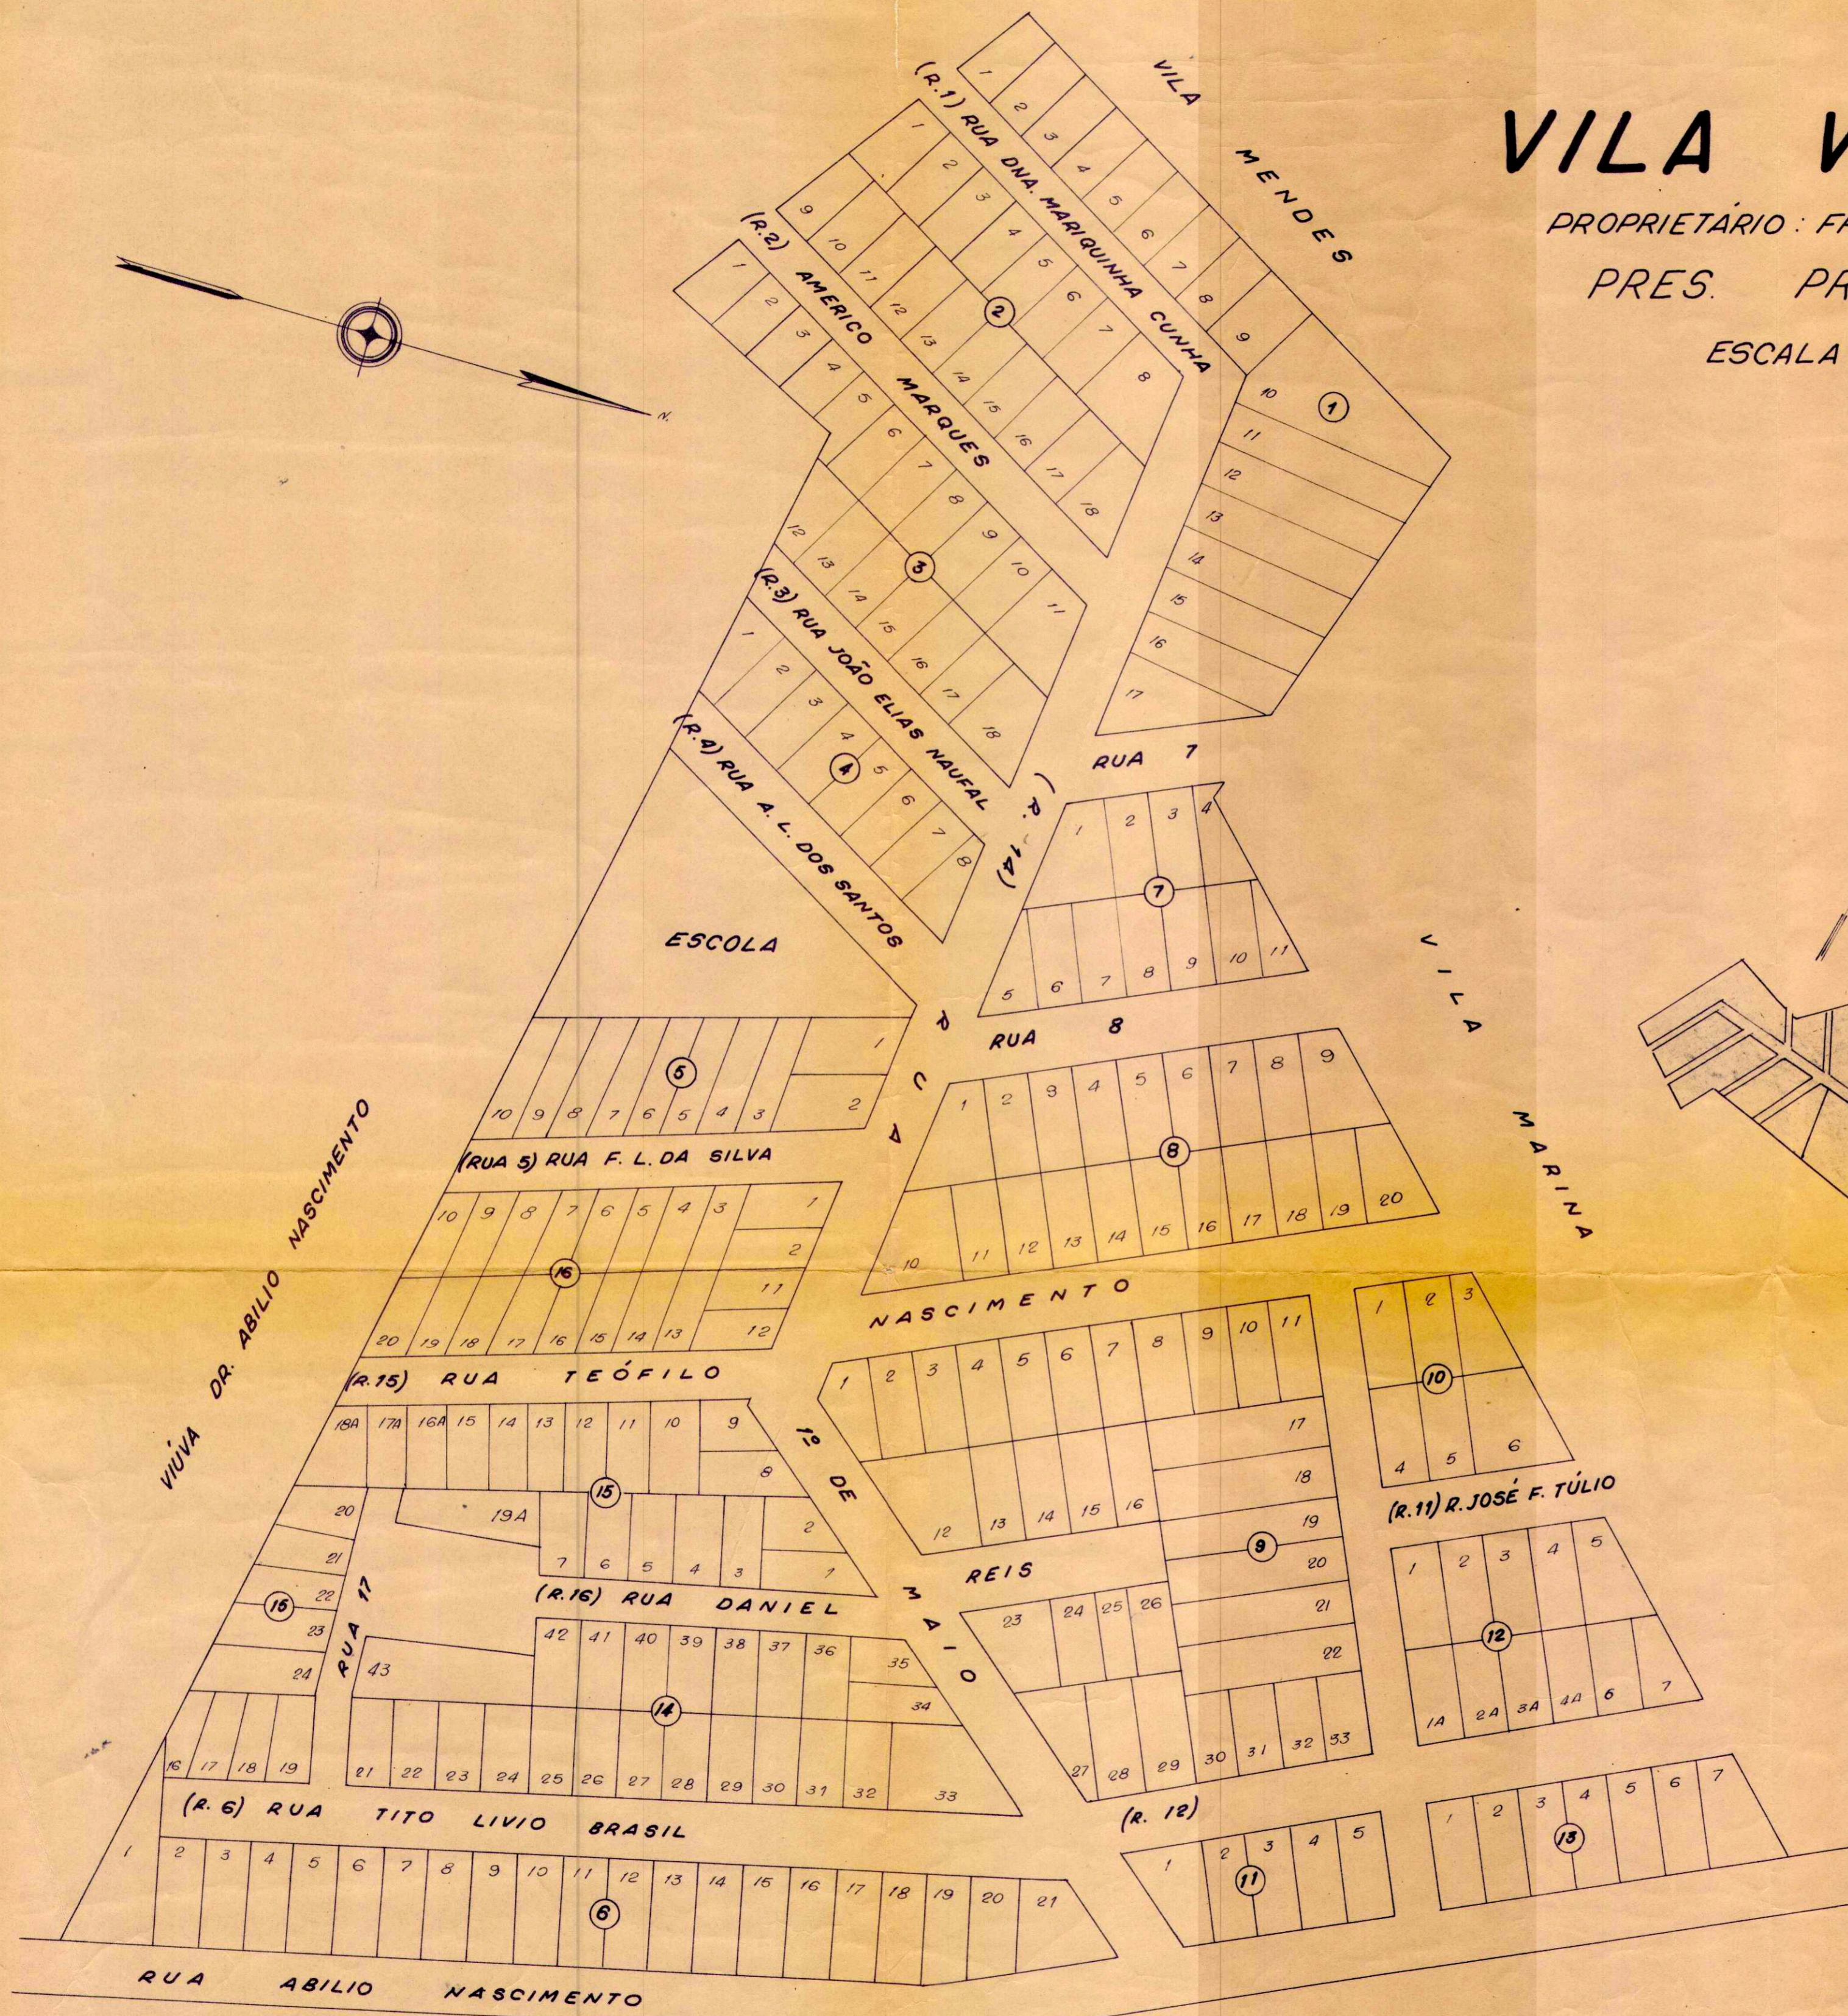

# VILA VERINHA

PROPRIETÁRIO: FRANCISCO VAZ SANCHES

PRES. PRUDENTE

ESCALA 1:1.000

SITUAÇÃO 1:5.000

27	PREFEITURA MUNICIPAL PRES. PRUDENTE D. O. V.	FI.
Projeto: REPRODUÇÃO FIEL DA PLANTA DA VILA VERINHA, ARQUIVADA NA LANÇADOURA		
Antonio Saito DESENHISTA TÉCNICO		
Pres. Prudente, 4   Setembro   1964		
LISTA: PROPOSTA MUNICIPAL		