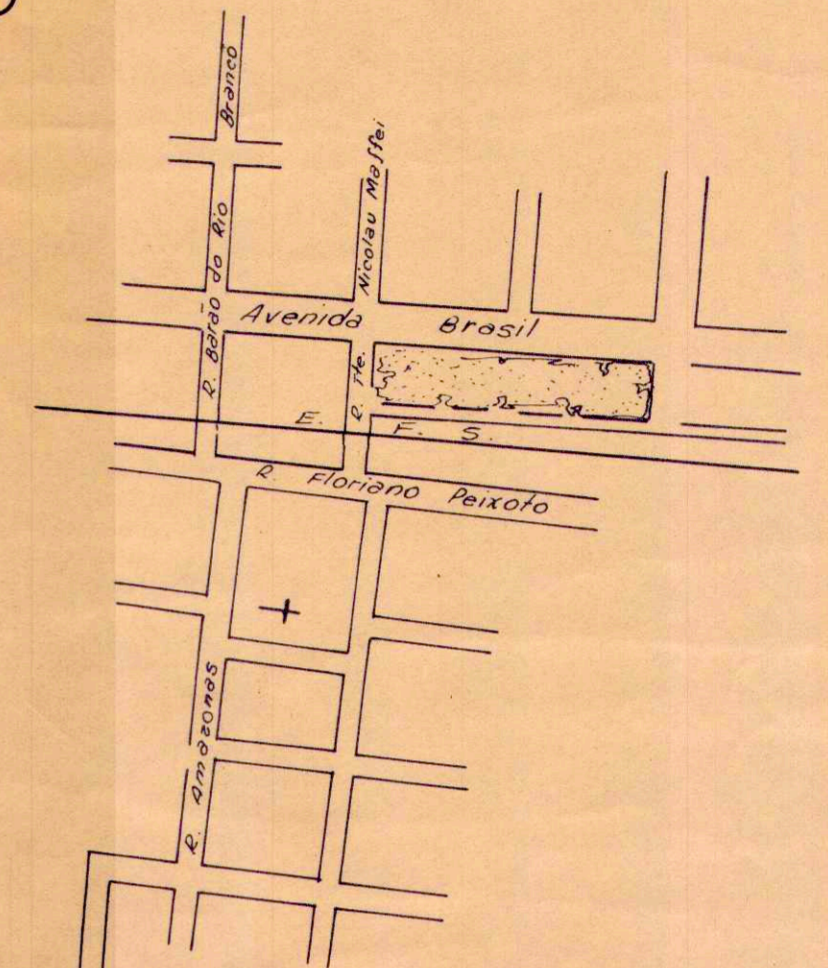

# VILA VERINHA

PROPRIETÁRIO: FRANCISCO VAZ SANCHES

PRES. PRUDENTE

ESCALA 1:1.000

SITUAÇÃO 1:5.000

27	PREFEITURA MUNICIPAL PRES. PRUDENTE D. O. V.	FI.
Projeto: REPRODUÇÃO FIEL DA PLANTA DA VILA VERINHA, ARQUIVADA NA LANÇADOURA		
Antonio Saito DESENHISTA TÉCNICO		
Pres. Prudente, 4   Setembro   1964		
LISTA: PROPOSTA MUNICIPAL		