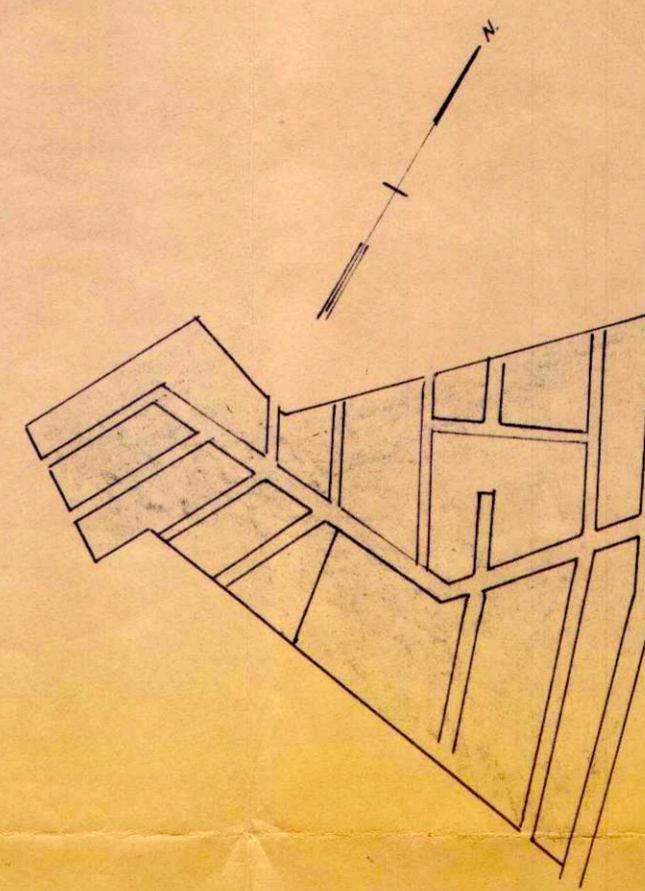

# VILA VERINHA

PROPRIETÁRIO: FRANCISCO VAZ SANCHES

PRES. PRUDENTE

ESCALA 1:1.000

SITUAÇÃO 1:5.000

27	PREFEITURA MUNICIPAL PRES. PRUDENTE D. O. V.	FI.
Projeto: REPRODUÇÃO FIEL DA PLANTA DA VILA VERINHA, ARQUIVADA NA LANÇADOURA		
Antonio Saito DESENHISTA TÉCNICO		
Pres. Prudente, 4   Setembro   1964		
LISTA: PROPOSTA MUNICIPAL		