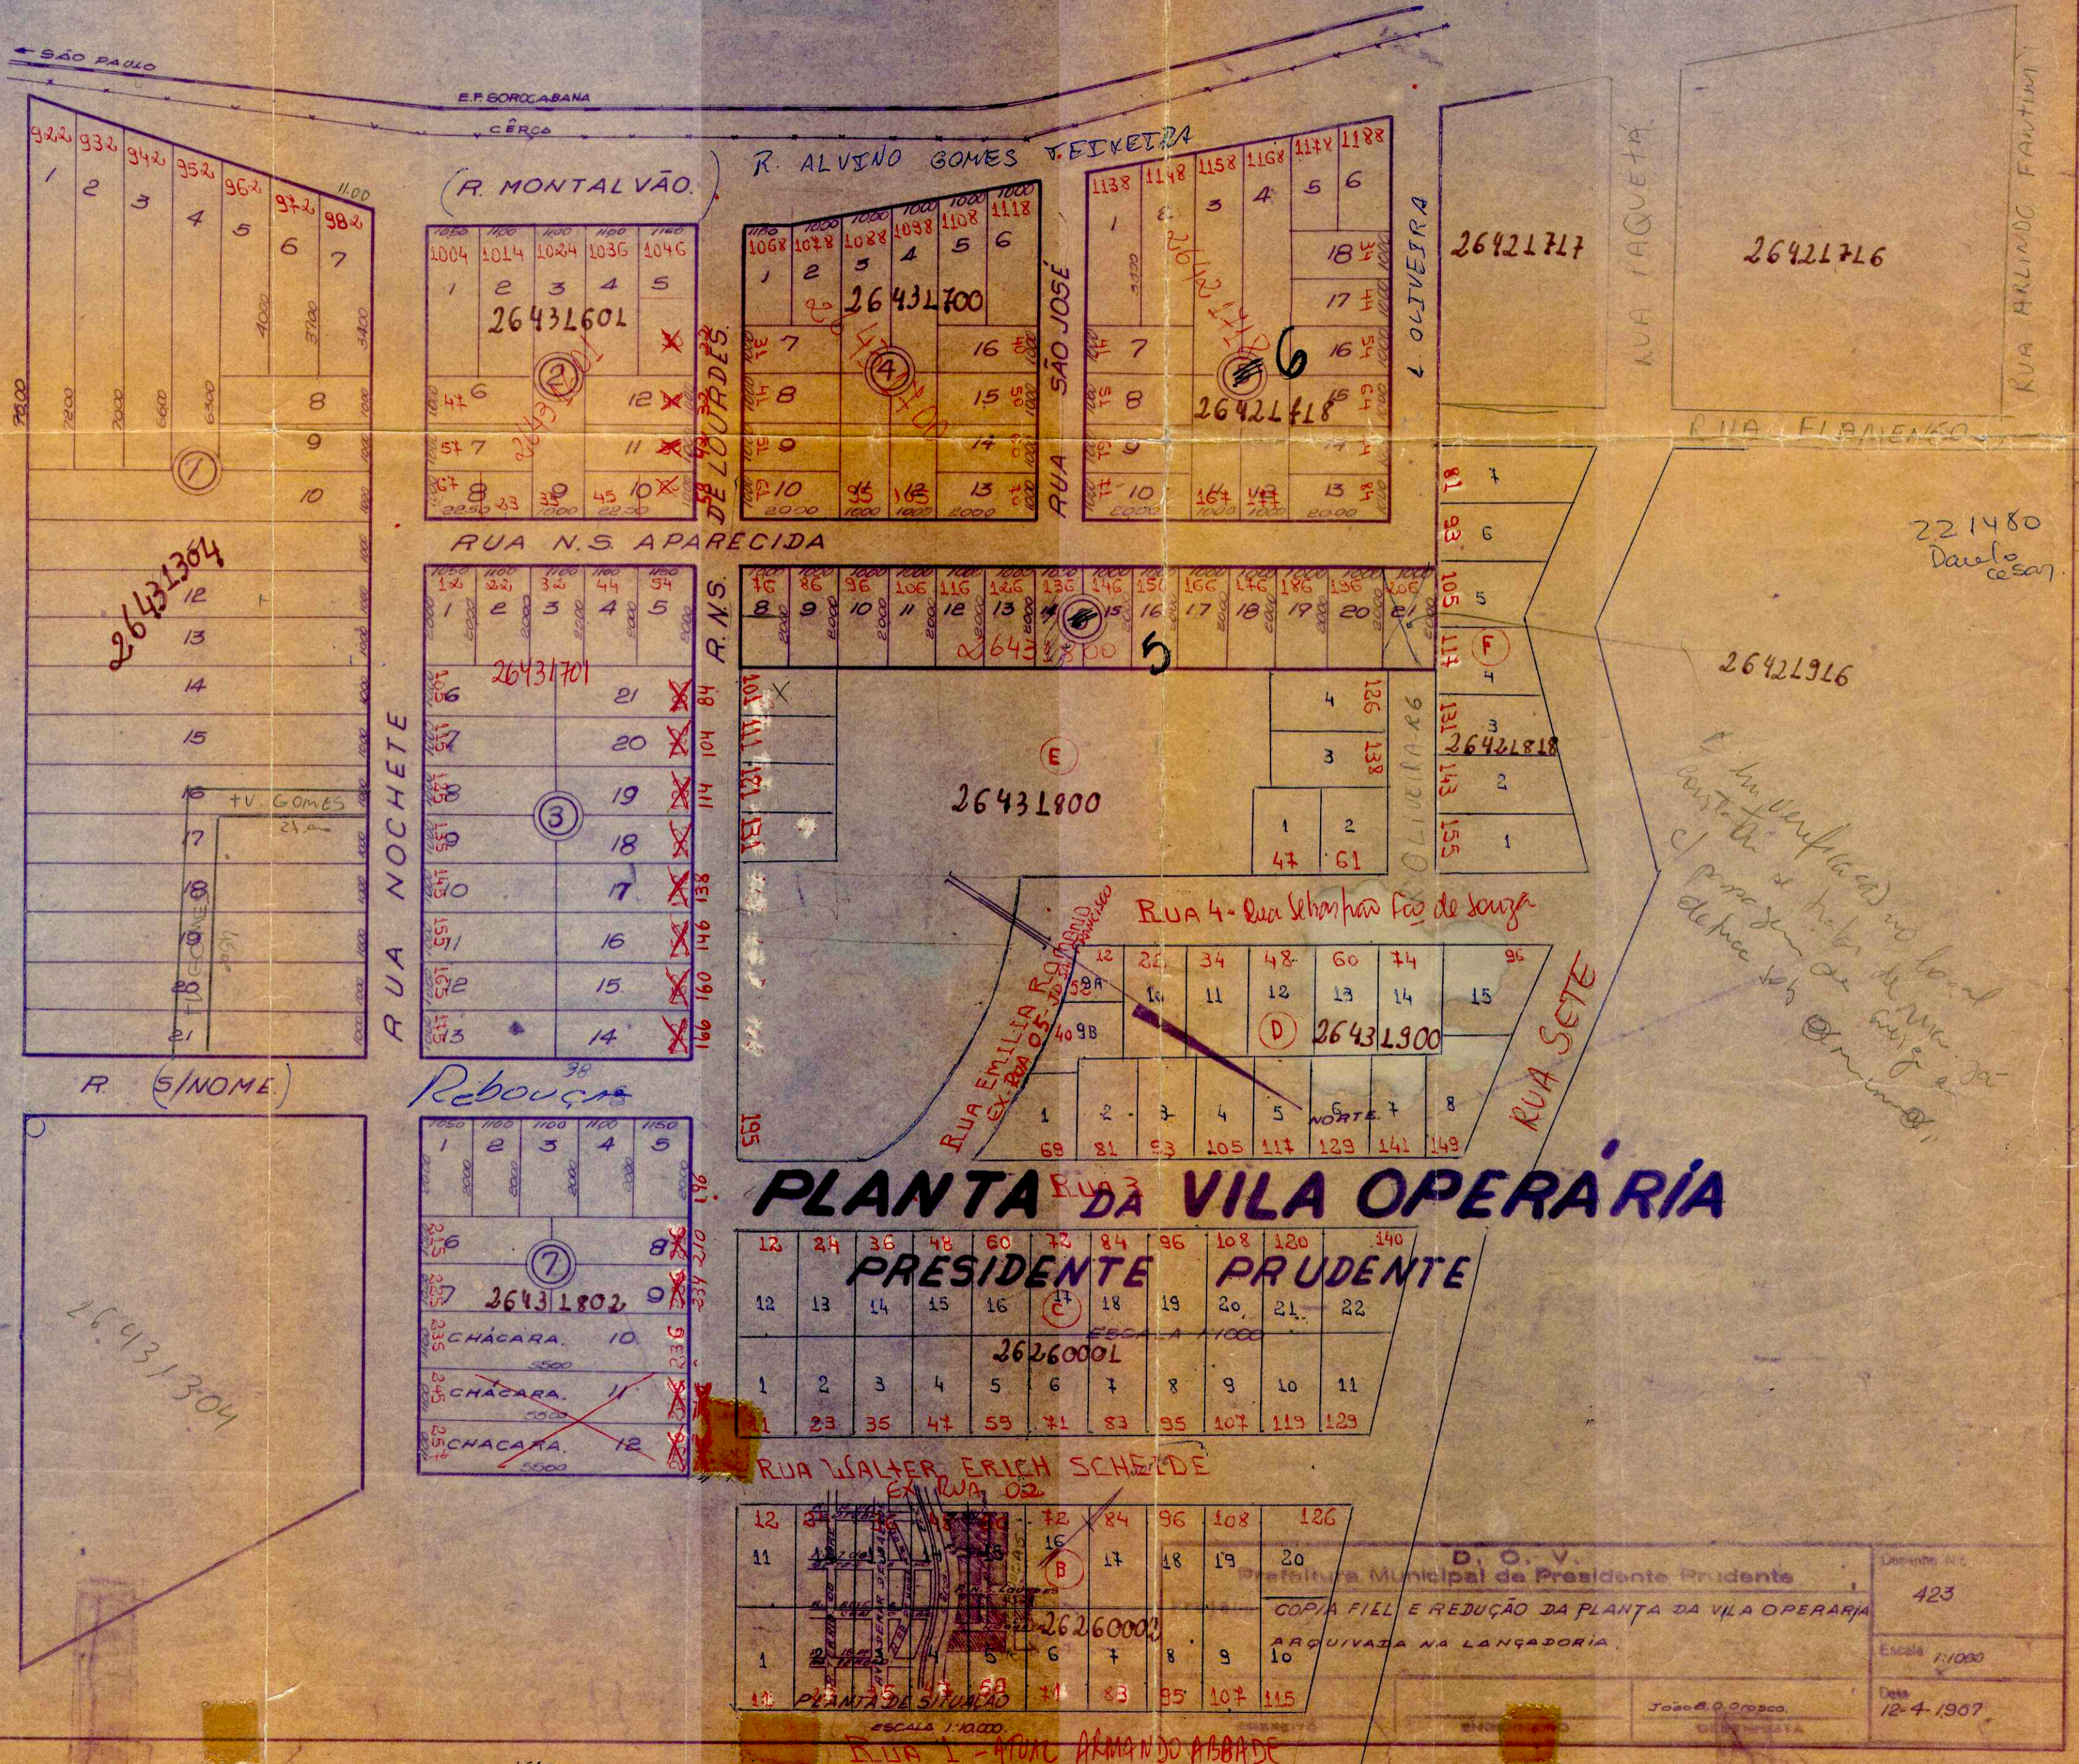

Sítio 13 - Quadras em letras numeradas de Jardim São Francisco

PLANTA DA VILA OPERÁRIA

12	24	36	48	60	72	84	96	108	120	140
12	13	14	15	16	17	18	19	20	21	22
PRESIDENTE PRUDENTE										
26260001										
1	2	3	4	5	6	7	8	9	10	11
12	23	35	47	59	71	83	95	107	119	129

12	24	36	48	60	72	84	96	108	126
11	12	13	14	15	16	17	18	19	20
26260002									
1	2	3	4	5	6	7	8	9	10
11	22	33	44	55	66	77	88	99	110

D. O. V.
 Prefeitura Municipal de Presidente Prudente
 COPIA FIEL E REDUÇÃO DA PLANTA DA VILA OPERÁRIA
 ARQUIVADA NA LANCADORIA

Desenho N.º 423
 Escala 1:1000
 Data 12-4-1957
 José B. O. Grosso
 Engenheiro

473
 226
 103
 135
 254
 275

26431304
 26431304

A rua verificada no local constata-se haver de fato a despesa sob o número 1