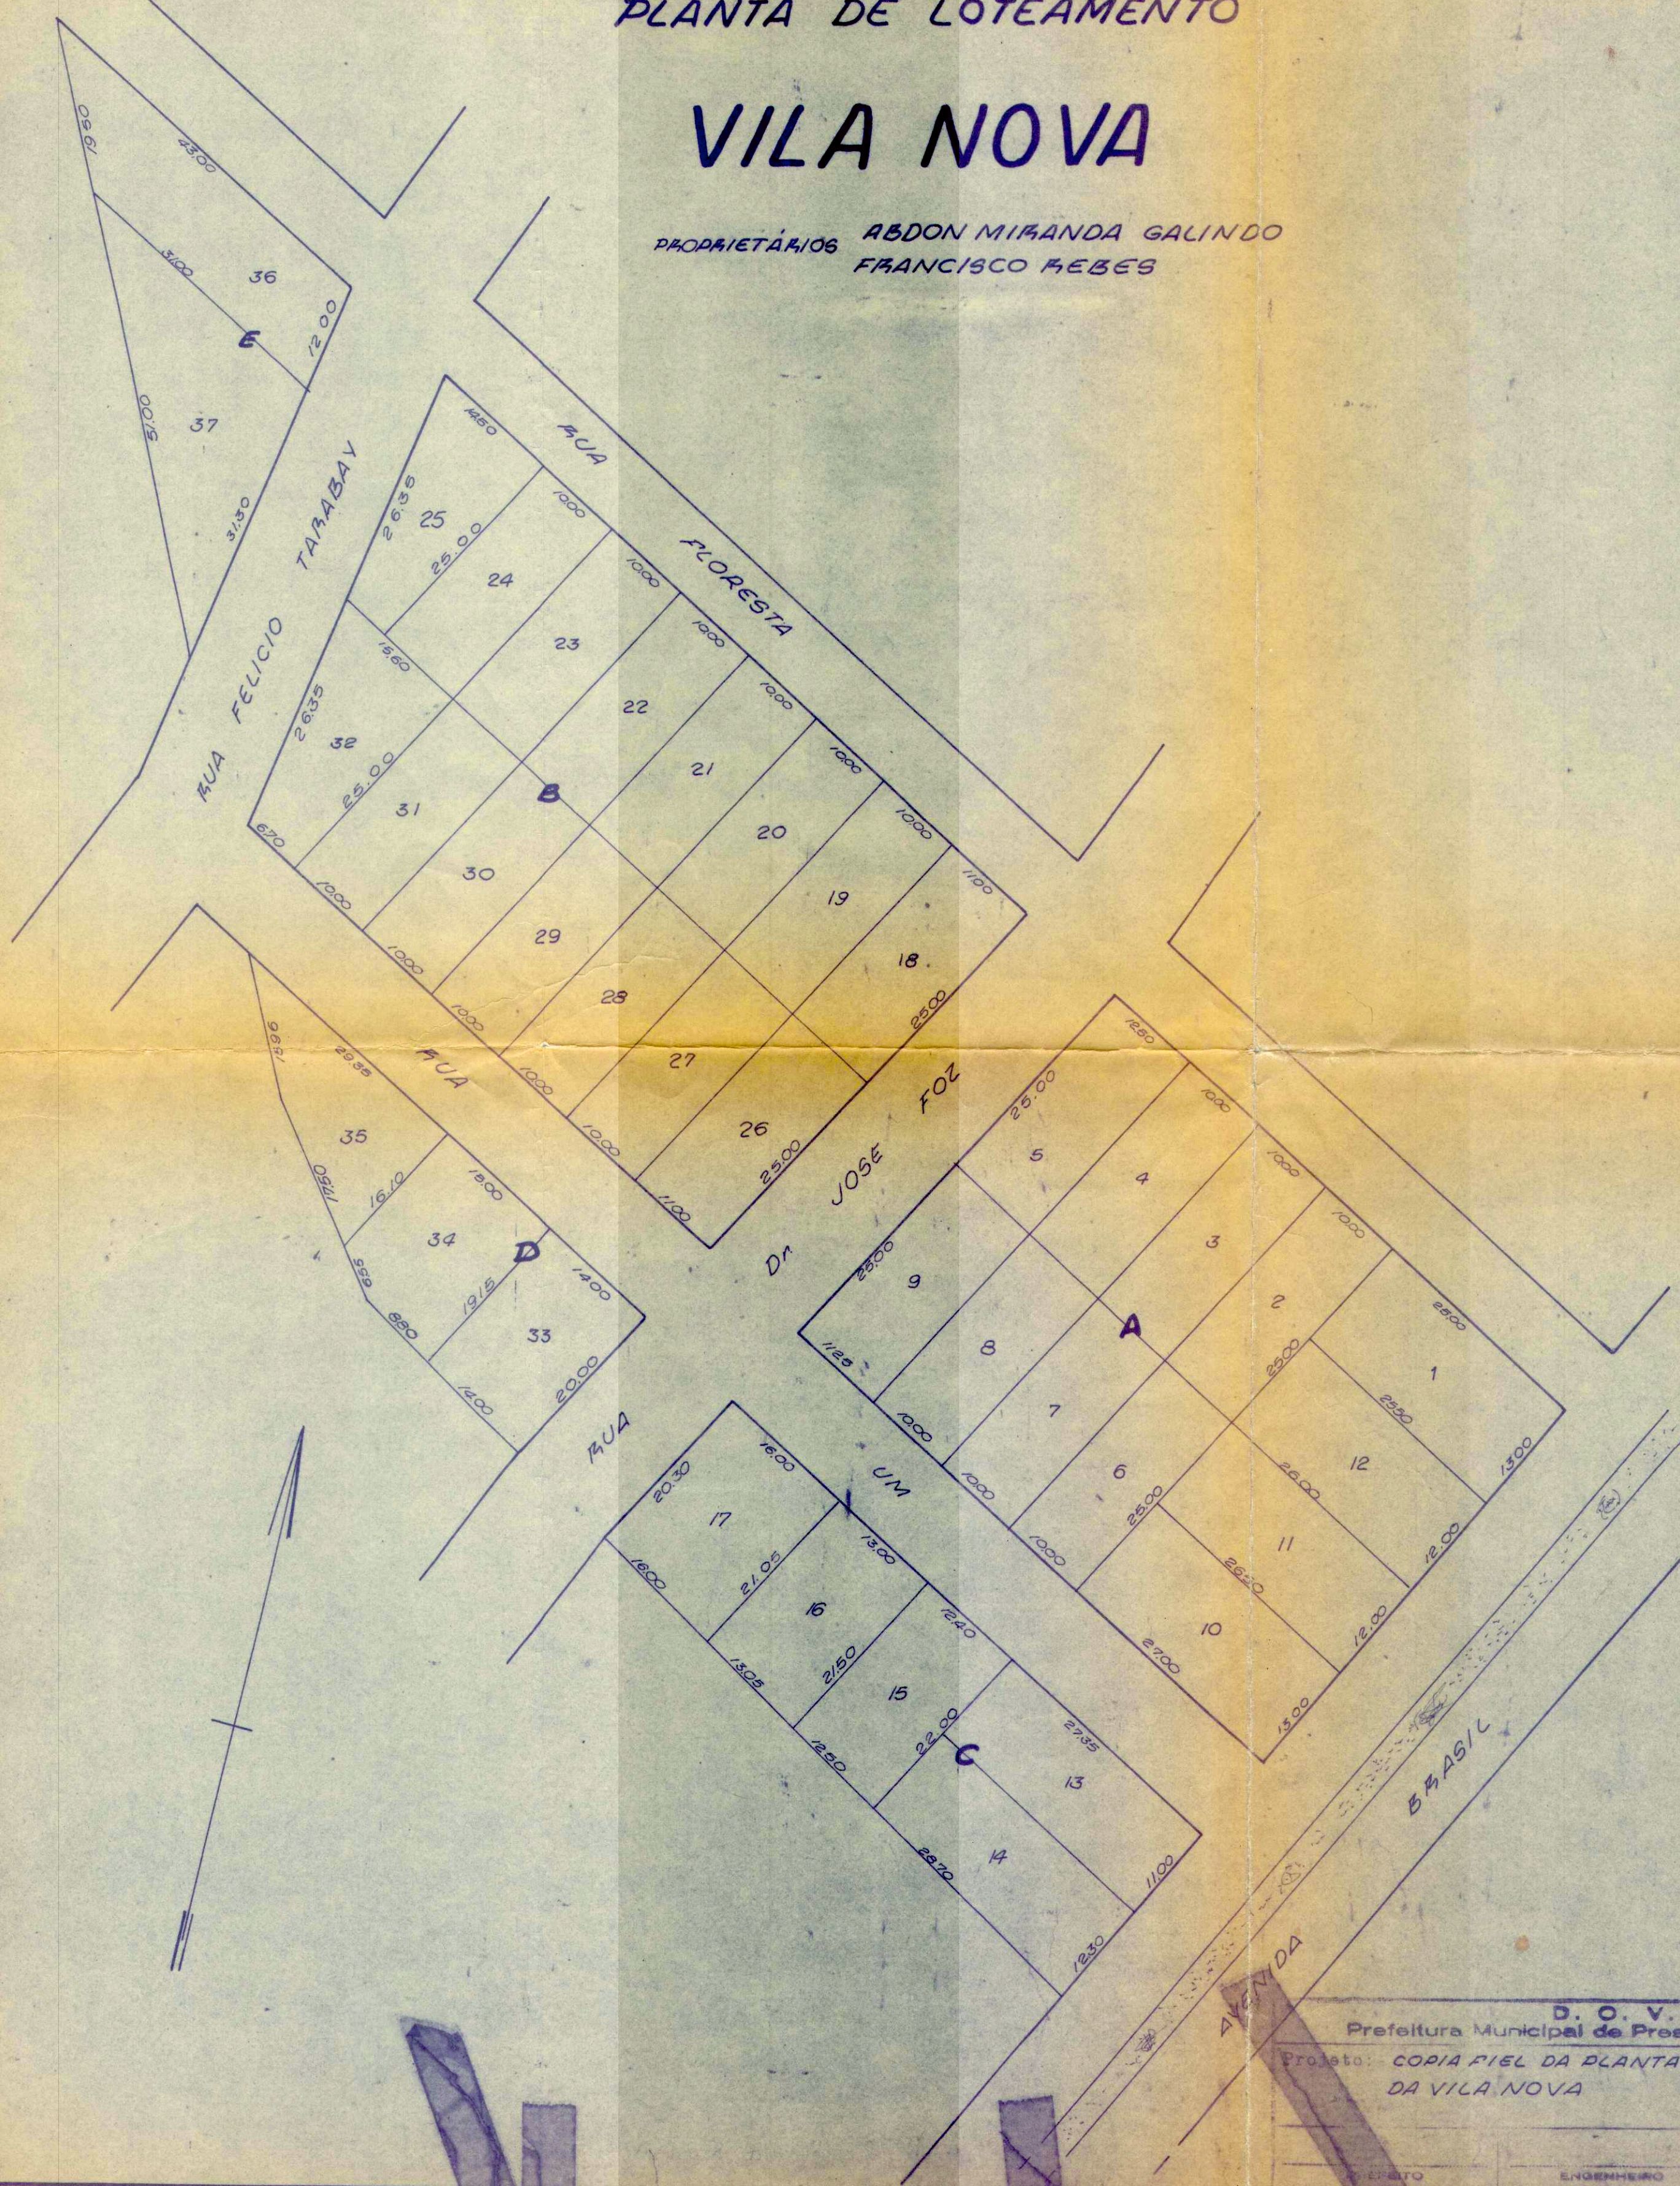

PLANTA DE LOTEAMENTO

VILA NOVA

PROPRIETÁRIOS **ABDON MIRANDA GALINDO**
FRANCISCO REBES

D. O. V. Prefeitura Municipal de Presidente Prudente		Desenho N.º
Projeto: COPIA FIEL DA PLANTA DE LOTEAMENTO DA VILA NOVA		618
		Escala 1:500
		Data 20-3-68
PROJETO	ENGENHEIRO	DESENHISTA