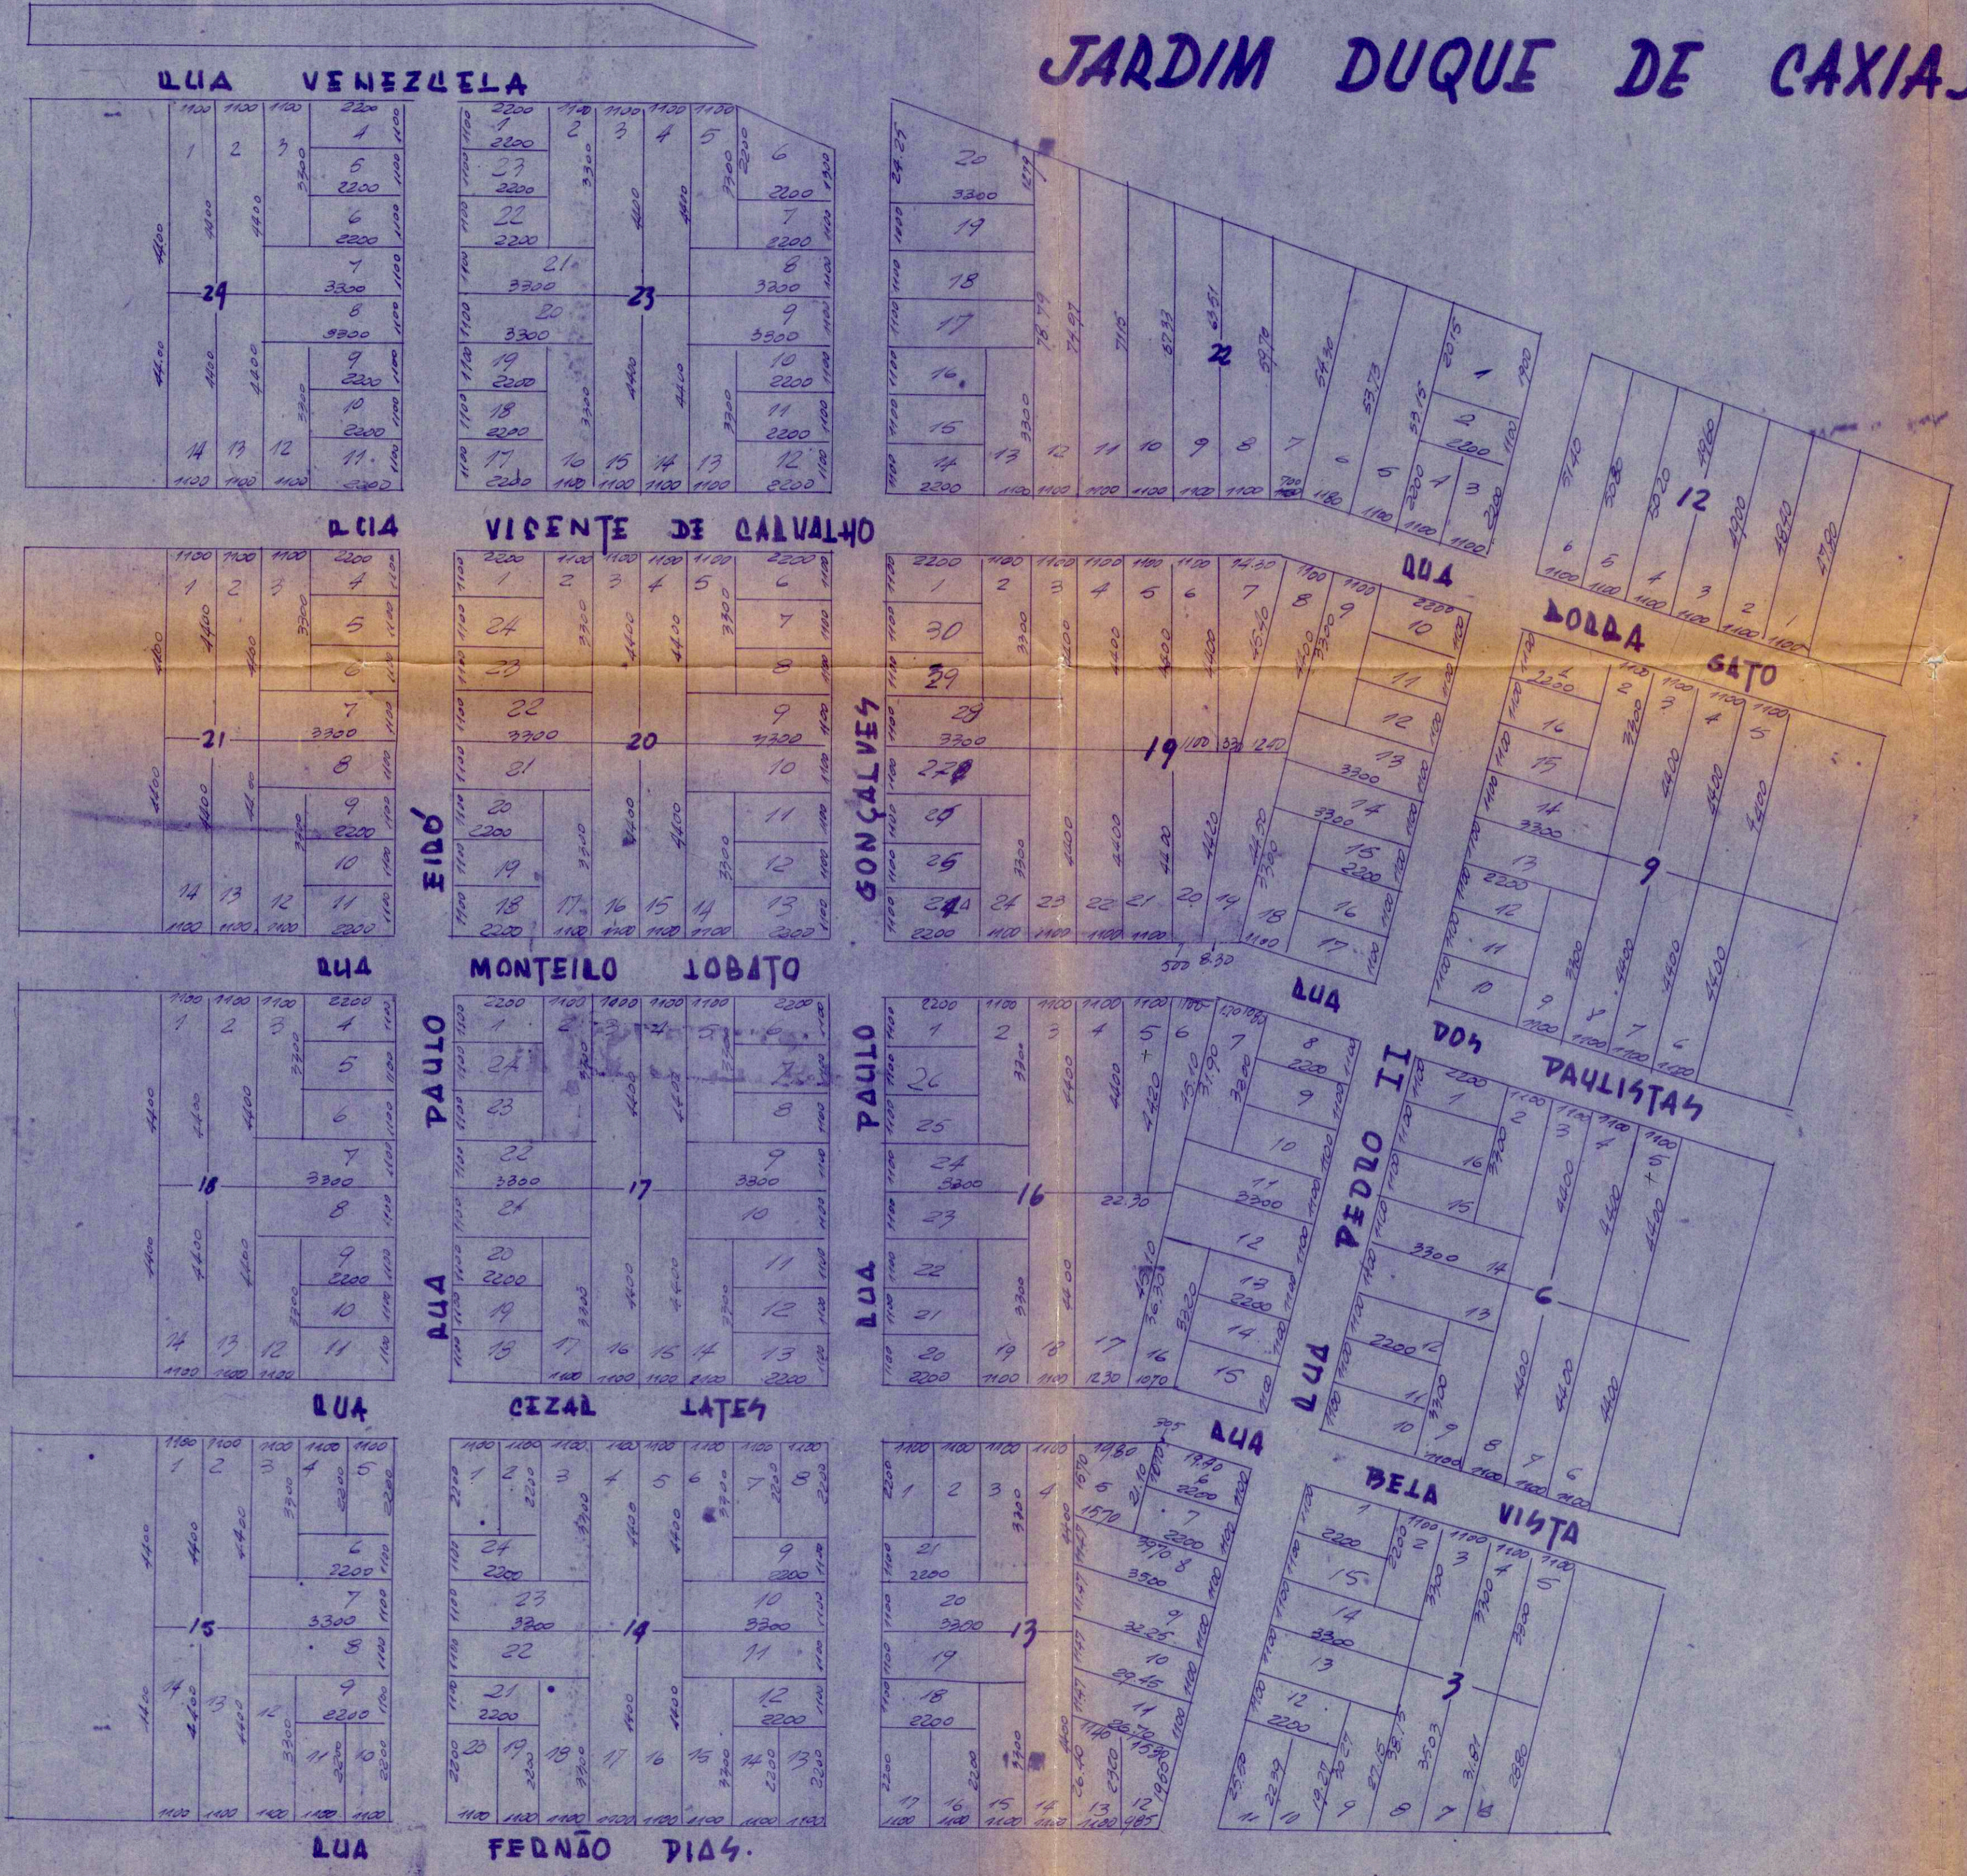

CIDADE JARDIM

JARDIM DUQUE DE CAXIAS

P. PRUDENTE

PROP. MARIO RAMOS DE FREITAS

ESCALA 1:1000

VILA GENI

TABELA DAS ÁREAS

QUADRA 3= 15 LOTES	4695 m ²
QUADRA 6= 16 LOTES	5808 m ²
QUADRA 9= 16 LOTES	5808 m ²
QUADRA 12= 6 LOTES	3271 m ²
QUADRA 13= 21 LOTES	6.631 m ²
QUADRA 14= 24 LOTES	7.744 m ²
QUADRA 15= 14 LOTES	4.840 m ²
QUADRA 16= 26 LOTES	8.850 m ²
QUADRA 17= 24 LOTES	7.744 m ²
QUADRA 18= 14 LOTES	4.840 m ²
QUADRA 19= 30 LOTES	11.740 m ²
QUADRA 20= 24 LOTES	7.744 m ²
QUADRA 21= 14 LOTES	4.840 m ²
QUADRA 22= 20 LOTES	9.719 m ²
QUADRA 23= 23 LOTES	7.695 m ²
QUADRA 24= 14 LOTES	4.840 m ²

SITUAÇÃO

Mario Ramos de Freitas
22.1.63

JARDIM DAULISTA

SITUAÇÃO 22